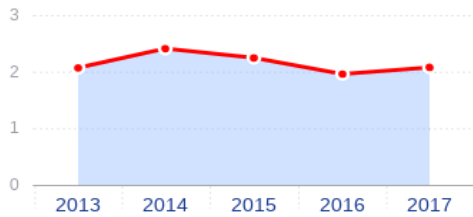

📍 "Ritvari", Rumbula, Stopiņu novads

Dibināšanas gads: 2005

NACE klasifikators: krāsu, špakteļu, dekoratīvo apmetumu un līdžīgu pārklājumu ražošana

Apgrozījums pēdējos 5 gados

Miljoni EUR