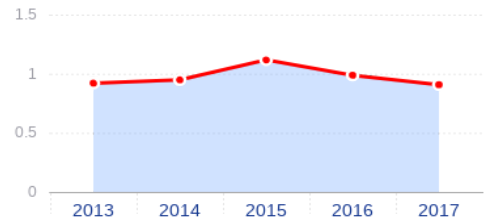

	2013	2014	2015	2016	2017
Apgrozījums (miljoni EUR)	2337767	2721850	2536153	2213243	2347684

Eksporta apjoms pēdējos 5 gados

Miljoni EUR

Avots: Latvijas Ķīmijas un farmācijas uzņēmēju asociācijas apkopotie dati no 2013 līdz 2017. gadam.